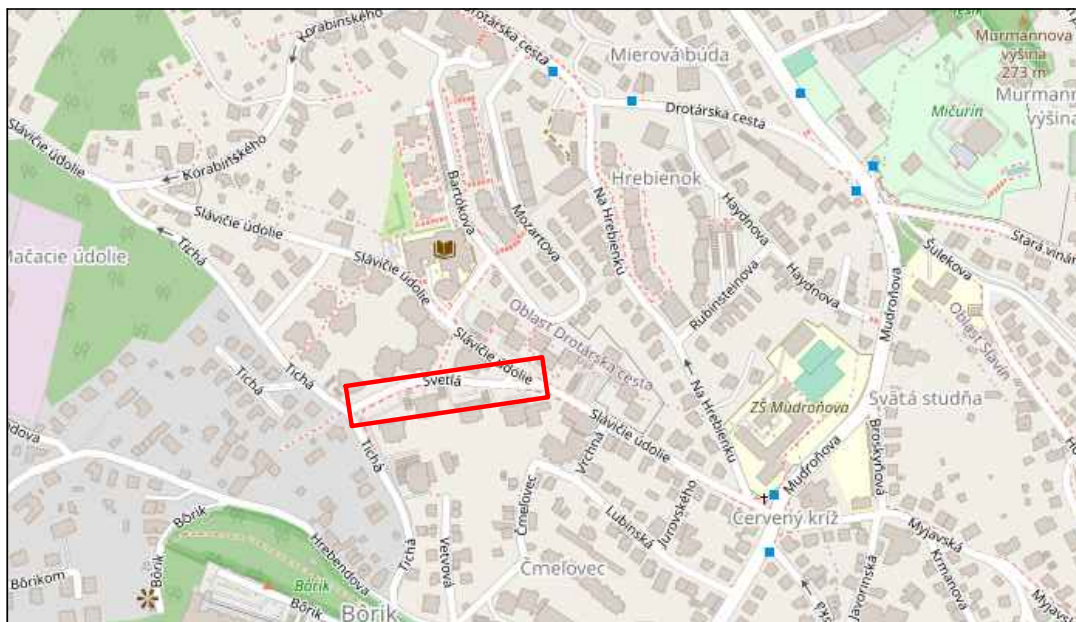

Situácia:

Legenda:

-  Pôvodné vodorovné dopravné značenie
-  Nové vodorovné dopravné značenie
-  P8 Pôvodné zvislé dopravné značenie
-  302 Nové zvislé dopravné značenie

	BRATISLAVA - MESTSKÁ ČASŤ STARÉ MESTO	
	MIESTNY ÚRAD ODDELENIE DOPRAVY	
Svetlá ulica (Ba - Staré Mesto)	ČÍSLO ÚLOHY	09/2023
Návrh ZDZ a VDZ - parkovanie na chodníku	DÁTUM	09/2023
	POČET A4	1
	MIERKA	1:500
	ČÍSLO PRÍLOHY	1/1